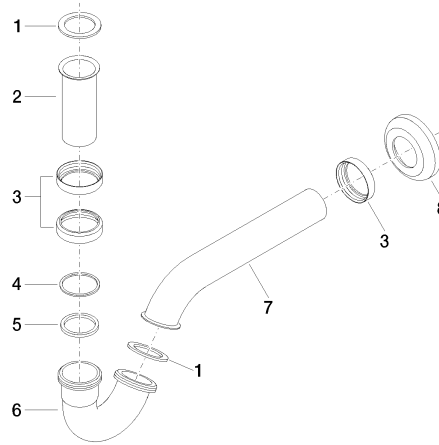

10 050 970

• rosetta Ø 65 mm

Compatibile con: IMO, LULU, MADISON,
MEM, TARA, CL.1, LISSÉ, VAIA, META,
CYO

	Dark Platinum spazzolato	10 050 970-99
	Cromato	10 050 970-00
	Platinato spazzolato	10 050 970-06
	Platinato	10 050 970-08
	Ottone (Oro 23k)	10 050 970-09
	Dark Chrome	10 050 970-19
	Light Gold	10 050 970-26
	Light Gold spazzolato	10 050 970-27
	Ottone spazzolato (Oro 23k)	10 050 970-28
	Nero opaco	10 050 970-33
	Bronzo spazzolato	10 050 970-42
	Champagne spazzolato (Oro 22k)	10 050 970-46
	Champagne (Oro 22k)	10 050 970-47
	Cromo spazzolato	10 050 970-93

10 050 970

mm [inches]

10 050 970

Parts for other finishes can be found here: Cromato

Elenco delle parti di ricambio

N.	Codice articolo	Denominazione	Quantità necessaria	Tempo di produzione
1	09 14 05 018 90	guarnizione	2	2
2	09 28 23 011-99	tubo	1	30
3	09 23 30 021-99	dado	3	30
4	09 14 20 006 90	guarnizione	1	2
5	09 14 05 027 90	guarnizione	1	2
6	09 28 23 029-99	tubo	1	30
7	09 28 23 013-99	tubo	1	30
8	09 27 01 013-99	rosetta	1	30