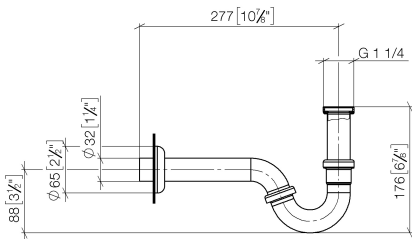

10 050 970

• rosetta Ø 65 mm

Compatibile con: IMO, LULU, MADISON,
MEM, TARA, CL.1, LISSÉ, VAIA, META,
CYO

	Dark Platinum spazzolato	10 050 970-99
	Cromato	10 050 970-00
	Platinato spazzolato	10 050 970-06
	Platinato	10 050 970-08
	Ottone (Oro 23k)	10 050 970-09
	Dark Chrome	10 050 970-19
	Light Gold	10 050 970-26
	Light Gold spazzolato	10 050 970-27
	Ottone spazzolato (Oro 23k)	10 050 970-28
	Nero opaco	10 050 970-33
	Bronzo spazzolato	10 050 970-42
	Champagne spazzolato (Oro 22k)	10 050 970-46
	Champagne (Oro 22k)	10 050 970-47
	Cromo spazzolato	10 050 970-93

10 050 970

mm [inches]

10 050 970

Parts for other finishes can be found here: Cromato

Elenco delle parti di ricambio

N.	Codice articolo	Denominazione	Quantità necessaria	Tempo di produzione
1	09 14 05 018 90	guarnizione	2	2
2	09 28 23 011-99	tubo	1	30
3	09 23 30 021-99	dado	3	30
4	09 14 20 006 90	guarnizione	1	2
5	09 14 05 027 90	guarnizione	1	2
6	09 28 23 029-99	tubo	1	30
7	09 28 23 013-99	tubo	1	30
8	09 27 01 013-99	rosetta	1	30